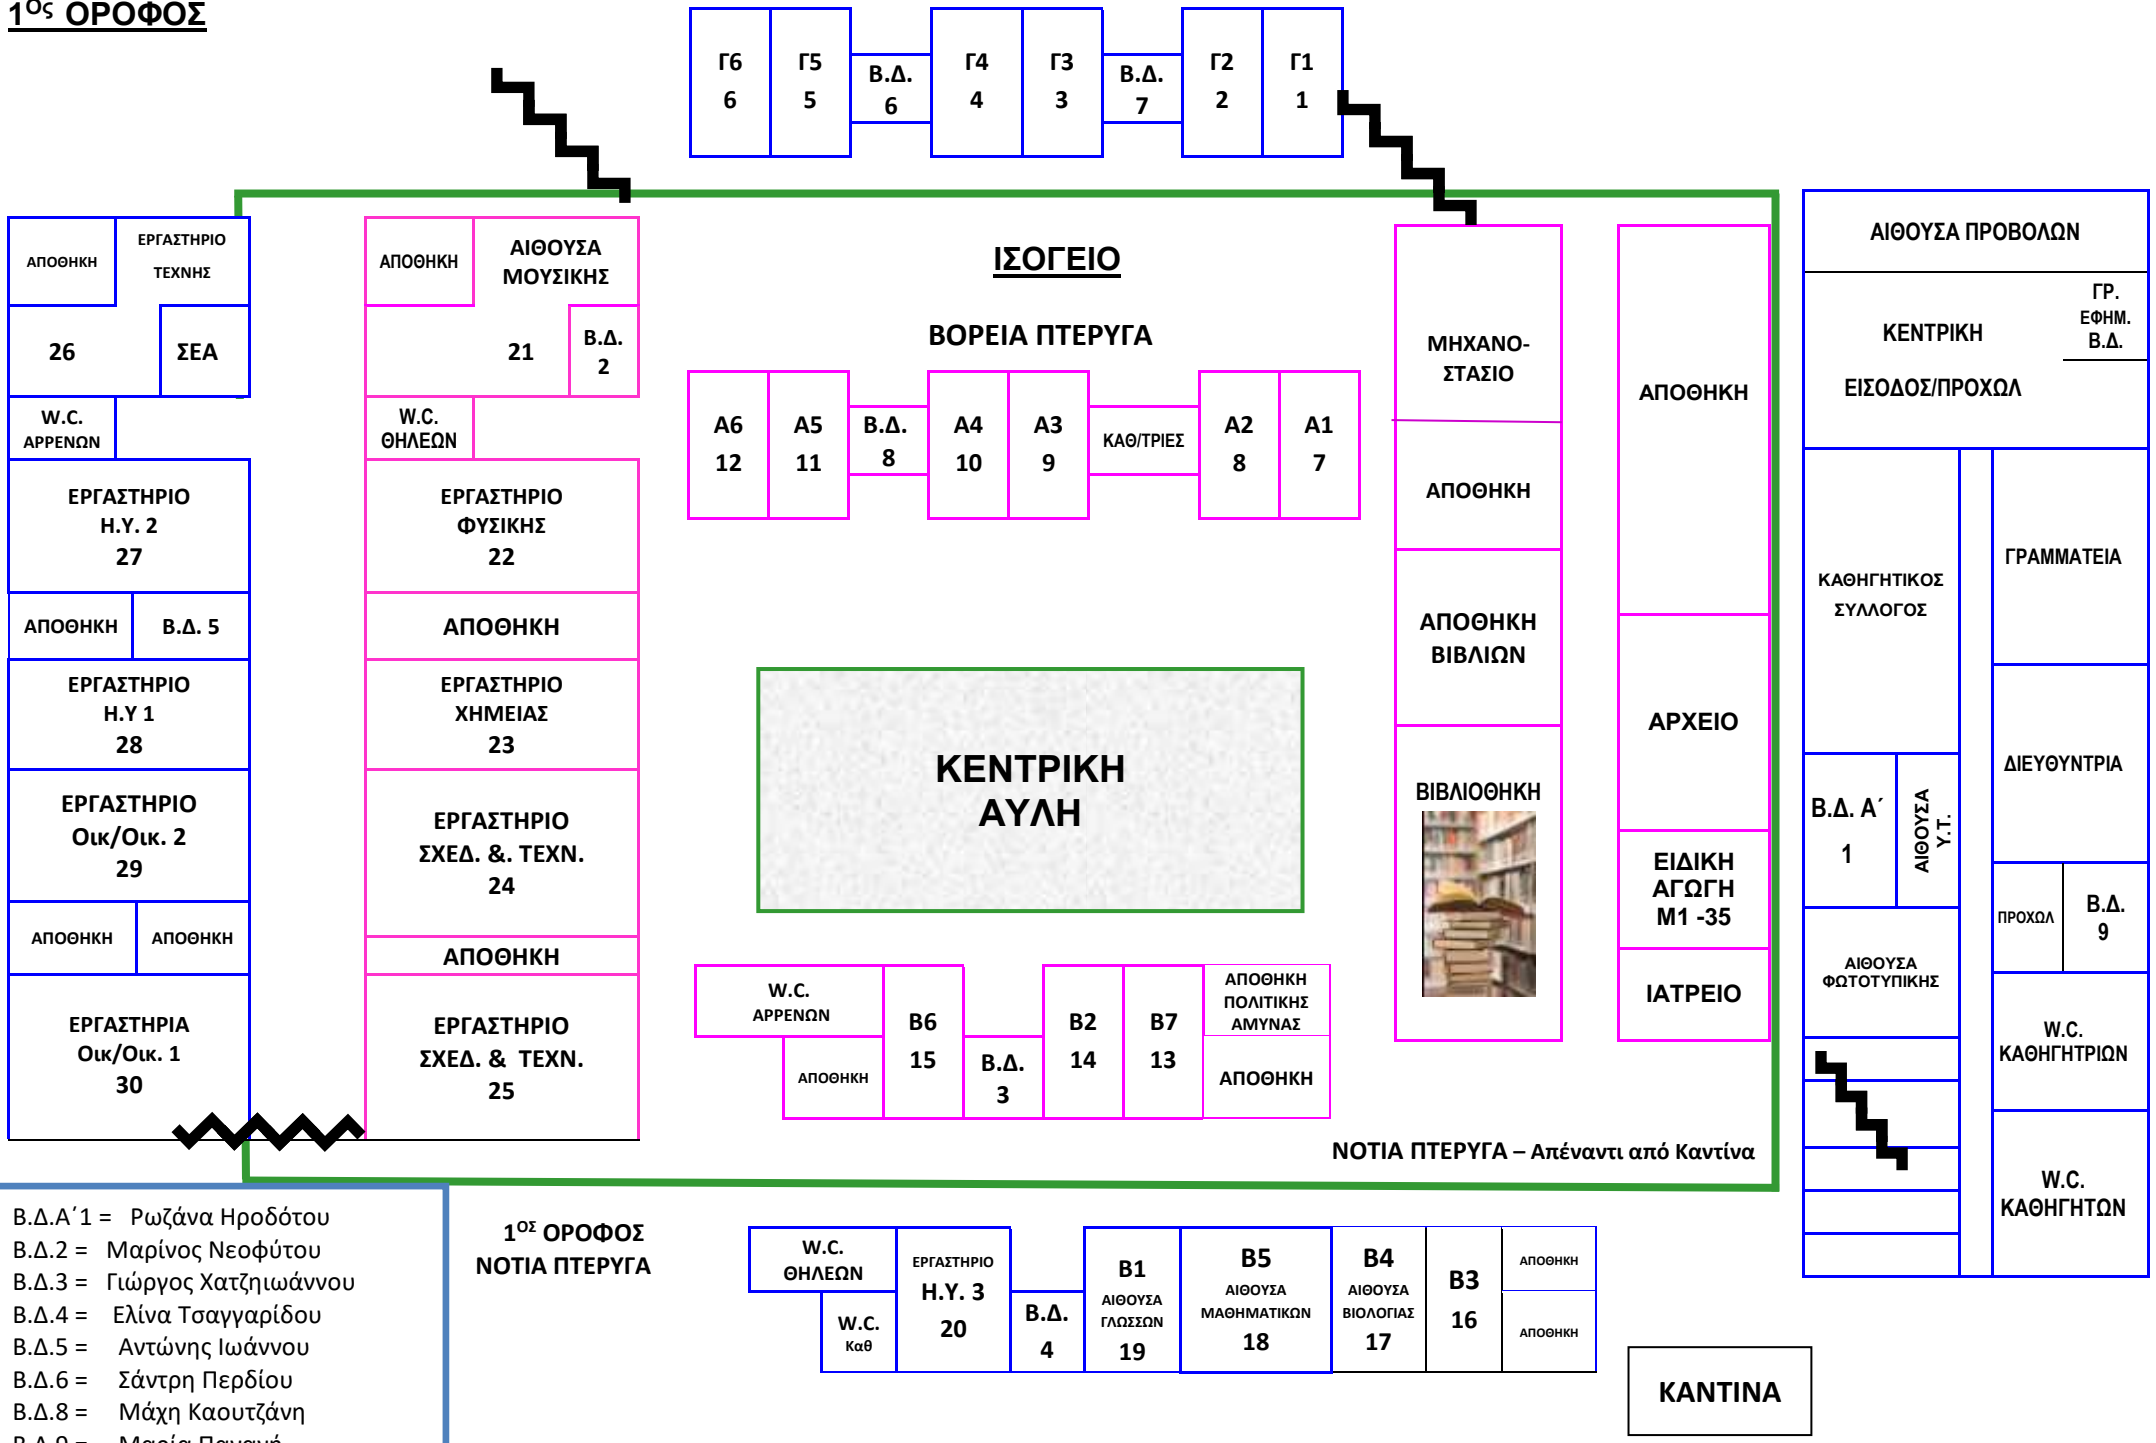

**1<sup>ος</sup> ΟΡΟΦΟΣ**

- Β.Δ.Α'1 = Ρωζάνα Ηροδότου
- Β.Δ.2 = Μαρίνος Νεοφύτου
- Β.Δ.3 = Γιώργος Χατζηγιάννου
- Β.Δ.4 = Ελίνα Τσαγγαρίδου
- Β.Δ.5 = Αντώνης Ιωάννου
- Β.Δ.6 = Σάντρη Περγίου
- Β.Δ.8 = Μάχη Καουτζάνη
- Β.Δ.9 = Μαρία Παναγή

**1<sup>ος</sup> ΟΡΟΦΟΣ ΝΟΤΙΑ ΠΤΕΡΥΓΑ**

**KANTINA**